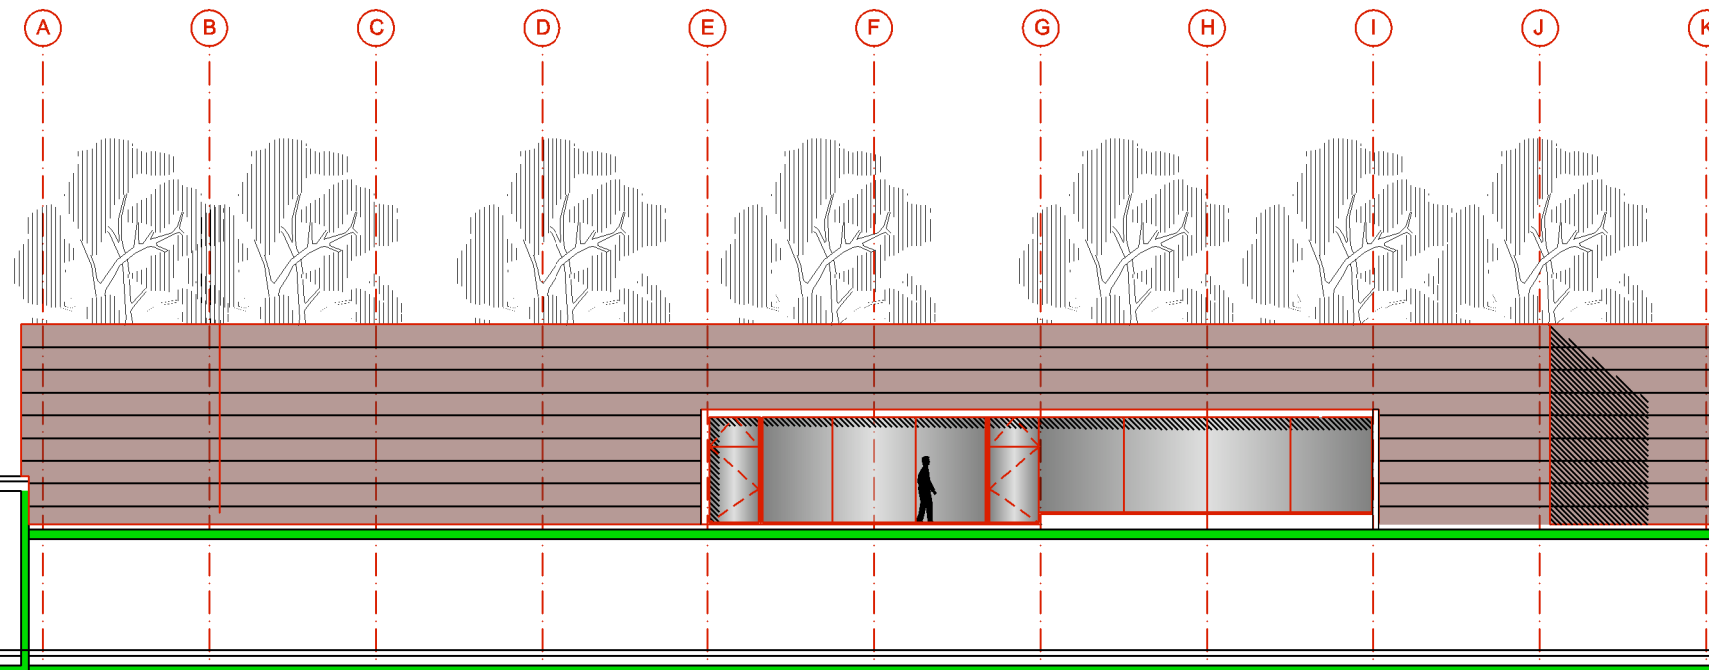

Ansicht Osten

Ansicht Süden

Sporthalle Karlsdorf PROJ	ANSICHT OSTEN & SÜDEN DARST	V	31	1	1	b	M-ST 1:200	GEZ Vsto	INDEX	A	B	C	D
		TYP				IND		DAT 29.04.16			11.05.16	23.05.16	